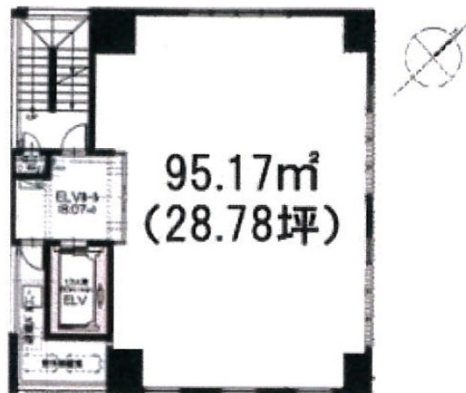

サフィール許斐ビル 6階28.78坪

福岡県福岡市博多区中洲5-2-5

物件MAP

賃貸条件	
坪数	28.78坪
階数	6階
入居可能日	
ビル情報	
所在地	福岡県福岡市博多区中洲5-2-5
最寄り駅	福岡市営地下鉄空港線 中洲川端駅 徒歩1分 福岡市営地下鉄箱崎線 中洲川端駅 徒歩1分 福岡市営地下鉄空港線 天神駅 徒歩9分
エリア	天神・赤坂エリア
竣工	2021年3月
耐震	新耐震基準
階数	地上6階
用途	事務所/店舗
構造	RC造
設備情報	
エレベーター	1基
空調	無し
OAフロア	スケルトン
基準階天井高	
光ファイバー	無し
トイレ	無し
セキュリティ	無し
駐車場	無し