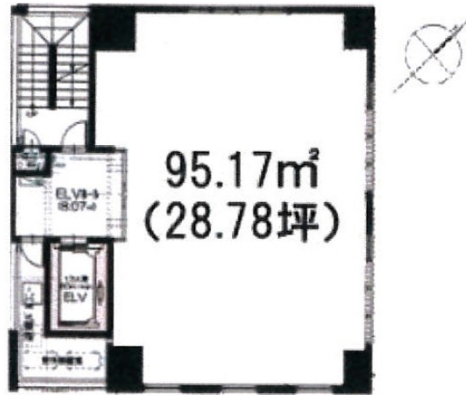

サフィール許斐ビル 6階28.78坪

福岡県福岡市博多区中洲5-2-5

物件MAP

賃貸条件	
坪数	28.78坪
階数	6階
入居可能日	
ビル情報	
所在地	福岡県福岡市博多区中洲5-2-5
最寄り駅	福岡市営地下鉄空港線 中洲川端駅 徒歩1分 福岡市営地下鉄箱崎線 中洲川端駅 徒歩1分 福岡市営地下鉄空港線 天神駅 徒歩9分
エリア	天神・赤坂エリア
竣工	2021年3月
耐震	新耐震基準
階数	地上6階
用途	事務所/店舗
構造	RC造
設備情報	
エレベーター	1基
空調	無し
OAフロア	スケルトン
基準階天井高	
光ファイバー	無し
トイレ	無し
セキュリティ	無し
駐車場	無し

事務所移転の簡単検索サイト

Quick Service

クイックサービス

サフィール許斐ビル 6階28.78坪 福岡県福岡市博多区中洲5-2-5

天神・赤坂エリア (ビルID: 0054227) の賃貸オフィス

貸事務所・レンタルオフィス・オフィス移転ならQuickService

物件詳細はこちらから

0120-55-2620