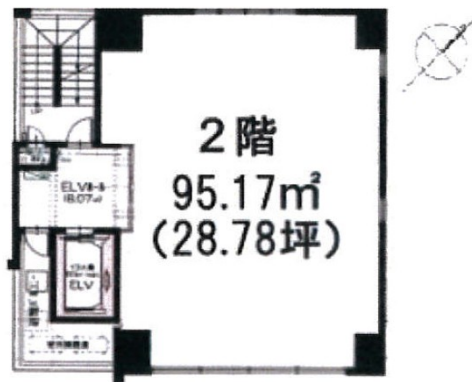

サフィール許斐ビル 2階28.72坪

福岡県福岡市博多区中洲5-2-5

物件MAP

賃貸条件	
坪数	28.72坪
階数	2階
入居可能日	

ビル情報	
所在地	福岡県福岡市博多区中洲5-2-5
最寄り駅	福岡市営地下鉄空港線 中洲川端駅 徒歩1分 福岡市営地下鉄箱崎線 中洲川端駅 徒歩1分 福岡市営地下鉄空港線 天神駅 徒歩9分
エリア	天神・赤坂エリア
竣工	2021年3月
耐震	新耐震基準
階数	地上6階
用途	事務所/店舗
構造	RC造

設備情報	
エレベーター	1基
空調	無し
OAフロア	スケルトン
基準階天井高	
光ファイバー	無し
トイレ	無し
セキュリティ	無し
駐車場	無し

事務所移転の簡単検索サイト

Quick Service

クイックサービス

サフィール許斐ビル 2階28.72坪 福岡県福岡市博多区中洲5-2-5

天神・赤坂エリア (ビルID: 0054227) の賃貸オフィス

貸事務所・レンタルオフィス・オフィス移転ならQuickService