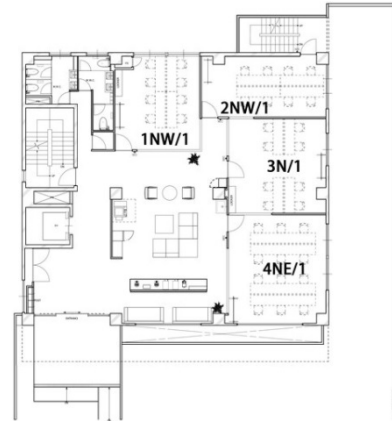

A YOTSUYA 1階8.73坪

東京都新宿区四谷本塩町2-8

物件MAP

賃貸条件	
坪数	8.73坪
階数	1階 (3N)
入居可能日	

ビル情報	
所在地	東京都新宿区四谷本塩町2-8
最寄り駅	JR中央本線 四ツ谷駅 徒歩6分 JR中央・総武線 四ツ谷駅 徒歩6分 JR中央線(快速) 四ツ谷駅 徒歩6分 東京メトロ丸ノ内線 四ツ谷駅 徒歩6分 東京メトロ南北線 四ツ谷駅 徒歩6分
エリア	四谷・市ヶ谷・飯田橋エリア
竣工	1978年2月
耐震	旧耐震基準
階数	地上4階 地下1階
用途	レンタルオフィス
構造	RC造

設備情報	
エレベーター	1基
空調	個別空調
OAフロア	
基準階天井高	
光ファイバー	有り
トイレ	男女別・室外
セキュリティ	有り
駐車場	無し