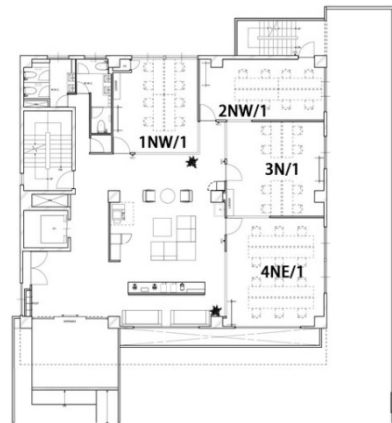

# A YOTSUYA 1階8.73坪

東京都新宿区四谷本塩町2-8

物件MAP

賃貸条件	
坪数	8.73坪
階数	1階 (3N)
入居可能日	
ビル情報	
所在地	東京都新宿区四谷本塩町2-8
最寄り駅	JR中央本線 四ツ谷駅 徒歩6分 JR中央・総武線 四ツ谷駅 徒歩6分 JR中央線(快速) 四ツ谷駅 徒歩6分 東京メトロ丸ノ内線 四ツ谷駅 徒歩6分 東京メトロ南北線 四ツ谷駅 徒歩6分
エリア	四谷・市ヶ谷・飯田橋エリア
竣工	1978年2月
耐震	旧耐震基準
階数	地上4階 地下1階
用途	レンタルオフィス
構造	RC造
設備情報	
エレベーター	1基
空調	個別空調
OAフロア	
基準階天井高	
光ファイバー	有り
トイレ	男女別・室外
セキュリティ	有り
駐車場	無し

事務所移転の簡単検索サイト

Quick Service

クイックサービス

**A YOTSUYA 1階8.73坪** 東京都新宿区四谷本塩町2-8

四谷・市ヶ谷・飯田橋エリア (ビルID: 0054222) の賃貸オフィス

貸事務所・レンタルオフィス・オフィス移転なら**QuickService**

物件詳細はこちらから

 **0120-55-2620**