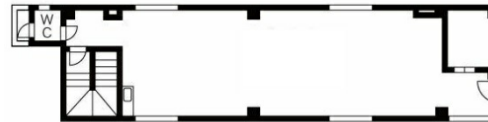

栄ハクレイビル 5階17.59坪

愛知県名古屋市中区栄5-21-33

物件MAP

賃貸条件	
月額賃料	175,900円 (税別)
坪数	17.59坪
坪単価	10,000円 (税別)
共益費	17,590円
礼金	無し
敷金 (保証金)	3ヶ月
階数	5階 (1フロア)
入居可能日	相談

ビル情報	
所在地	愛知県名古屋市中区栄5-21-33
最寄り駅	名古屋市営地下鉄名城線 矢場町駅 徒歩5分
エリア	伏見・栄エリア
竣工	2021年2月
耐震	新耐震基準
階数	地上5階
用途	事務所
構造	S造

設備情報	
エレベーター	1基
空調	個別空調
OAフロア	タイルカーペット
基準階天井高	
光ファイバー	有り
トイレ	男女共用・室内
セキュリティ	
駐車場	無し

栄ハクレイビル 5階17.59坪 愛知県名古屋市中区栄5-21-33

伏見・栄エリア (ビルID: 0054218) の賃貸オフィス

貸事務所・レンタルオフィス・オフィス移転ならQuickService

物件詳細はこちらから

 0120-55-2620