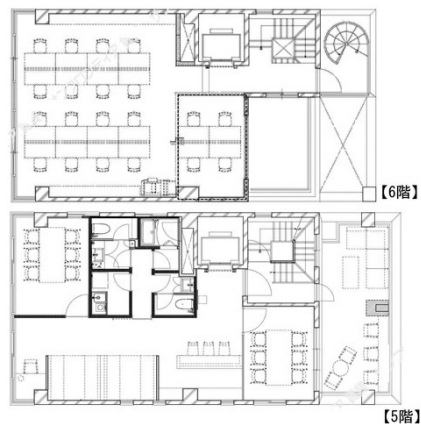

BizSQUARE 神田 5階42.87坪

東京都千代田区岩本町1-9-2

物件MAP

賃貸条件	
坪数	42.87坪
階数	5階 (5+6)
入居可能日	
ビル情報	
所在地	東京都千代田区岩本町1-9-2
最寄り駅	東京メトロ日比谷線 小伝馬町駅 徒歩3分 都営新宿線 岩本町駅 徒歩5分 JR山手線 神田駅 徒歩9分
エリア	岩本町・秋葉原エリア
竣工	1985年10月
耐震	新耐震基準
階数	地上6階 地下1階
用途	事務所
構造	RC造
設備情報	
エレベーター	1基
空調	個別空調
OAフロア	OAフロア
基準階天井高	
光ファイバー	有り
トイレ	男女別・室内
セキュリティ	有り
駐車場	無し