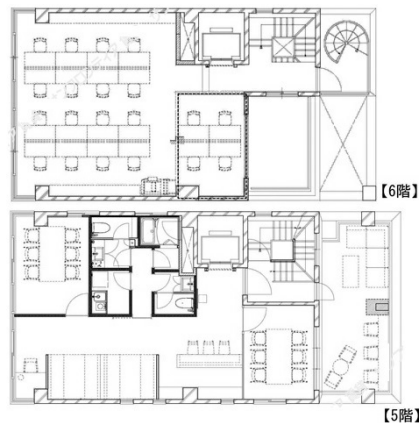

BizSQUARE 神田 5階42.87坪

東京都千代田区岩本町1-9-2

物件MAP

賃貸条件	
坪数	42.87坪
階数	5階 (5+6)
入居可能日	
ビル情報	
所在地	東京都千代田区岩本町1-9-2
最寄り駅	東京メトロ日比谷線 小伝馬町駅 徒歩3分 都営新宿線 岩本町駅 徒歩5分 JR山手線 神田駅 徒歩9分
エリア	岩本町・秋葉原エリア
竣工	1985年10月
耐震	新耐震基準
階数	地上6階 地下1階
用途	事務所
構造	RC造
設備情報	
エレベーター	1基
空調	個別空調
OAフロア	OAフロア
基準階天井高	
光ファイバー	有り
トイレ	男女別・室内
セキュリティ	有り
駐車場	無し

事務所移転の簡単検索サイト

BizSQUARE 神田 5階42.87坪 東京都千代田区岩本町1-9-2

岩本町・秋葉原エリア (ビルID: 0054202) の賃貸オフィス

クイックサービス

貸事務所・レンタルオフィス・オフィス移転なら**QuickService**

物件詳細はこちらから

0120-55-2620

【受付時間】平日9:30~18:30