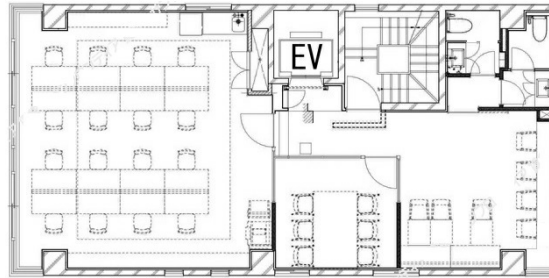

BizSQUARE 神田 4階28.83坪

東京都千代田区岩本町1-9-2

物件MAP

賃貸条件	
坪数	28.83坪
階数	4階
入居可能日	
ビル情報	
所在地	東京都千代田区岩本町1-9-2
最寄り駅	東京メトロ日比谷線 小伝馬町駅 徒歩3分 都営新宿線 岩本町駅 徒歩5分 JR山手線 神田駅 徒歩9分
エリア	岩本町・秋葉原エリア
竣工	1985年10月
耐震	新耐震基準
階数	地上6階 地下1階
用途	事務所
構造	RC造
設備情報	
エレベーター	1基
空調	個別空調
OAフロア	OAフロア
基準階天井高	
光ファイバー	有り
トイレ	男女別・室内
セキュリティ	有り
駐車場	無し