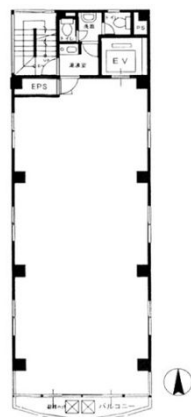

マーベラス菊川ビル 5階31.5坪

東京都墨田区菊川2-6-14

物件MAP

賃貸条件	
月額賃料	300,006円 (税別)
坪数	31.5坪
坪単価	9,524円 (税別)
共益費	賃料に含む
礼金	1ヶ月
敷金 (保証金)	3ヶ月
階数	5階
入居可能日	即日

ビル情報	
所在地	東京都墨田区菊川2-6-14
最寄り駅	都営新宿線 菊川駅 徒歩1分
エリア	その他東京
竣工	1991年
耐震	新耐震基準
階数	地上階
用途	事務所
構造	RC造

設備情報	
エレベーター	
空調	個別空調
OAフロア	
基準階天井高	
光ファイバー	
トイレ	男女別・室外
セキュリティ	
駐車場	