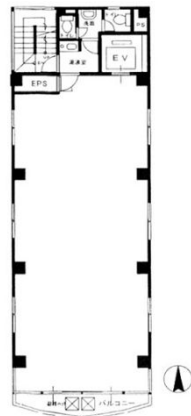

マーベラス菊川ビル 5階31.5坪

東京都墨田区菊川2-6-14

物件MAP

賃貸条件	
月額賃料	300,006円 (税別)
坪数	31.5坪
坪単価	9,524円 (税別)
共益費	賃料に含む
礼金	1ヶ月
敷金 (保証金)	3ヶ月
階数	5階
入居可能日	即日

ビル情報	
所在地	東京都墨田区菊川2-6-14
最寄り駅	都営新宿線 菊川駅 徒歩1分
エリア	その他東京
竣工	1991年
耐震	新耐震基準
階数	地上階
用途	事務所
構造	RC造

設備情報	
エレベーター	
空調	個別空調
OAフロア	
基準階天井高	
光ファイバー	
トイレ	男女別・室外
セキュリティ	
駐車場	

事務所移転の簡単検索サイト

Quick Service

クイックサービス

マーベラス菊川ビル 5階31.5坪 東京都墨田区菊川2-6-14

その他東京 (ビルID: 0054197) の賃貸オフィス

貸事務所・レンタルオフィス・オフィス移転なら**QuickService**