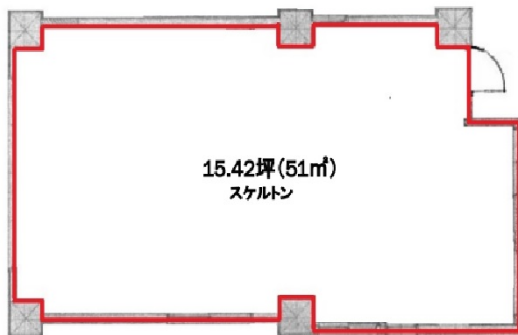

コスタレイ高田馬場 1階15.42坪

東京都新宿区高田馬場4-2-9

物件MAP

賃貸条件	
坪数	15.42坪
階数	1階 (103)
入居可能日	
ビル情報	
所在地	東京都新宿区高田馬場4-2-9
最寄り駅	JR山手線 高田馬場駅 徒歩5分 東京メトロ東西線 高田馬場駅 徒歩5分
エリア	四谷・市ヶ谷・飯田橋エリア
竣工	1985年1月
耐震	新耐震基準
階数	地上6階
用途	事務所/店舗
構造	RC造
設備情報	
エレベーター	1基
空調	個別空調
OAフロア	
基準階天井高	
光ファイバー	有り
トイレ	男女共用・室内
セキュリティ	有り
駐車場	