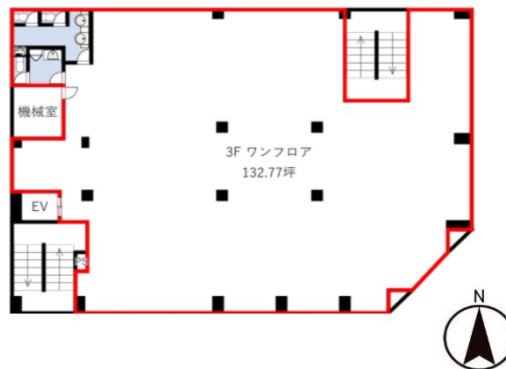

立川ビル港南台パレス 3階132.77坪

神奈川県横浜市港南区港南台4-17-1

物件MAP

賃貸条件	
月額賃料	920,000円 (税別)
坪数	132.77坪
坪単価	6,929円 (税別)
共益費	50,000円
礼金	無し
敷金 (保証金)	6ヶ月
階数	3階
入居可能日	即日

ビル情報	
所在地	神奈川県横浜市港南区港南台4-17-1
最寄り駅	JR京浜東北線 港南台駅 徒歩1分
エリア	その他神奈川
竣工	1977年10月
耐震	旧耐震基準
階数	地上5階 地下1階
用途	事務所/店舗
構造	RC造