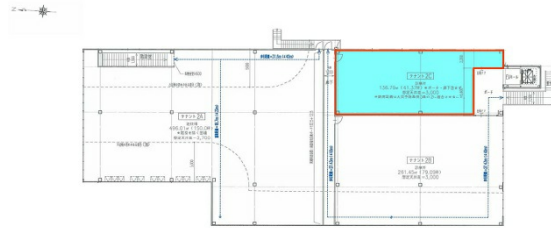

C ForestIX 2階41.37坪

愛知県名古屋市中区栄1-4-5

物件MAP

賃貸条件	
坪数	41.37坪
階数	2階 (C)
入居可能日	
ビル情報	
所在地	愛知県名古屋市中区栄1-4-5
最寄り駅	名古屋市営地下鉄東山線 伏見駅 徒歩1分 名古屋市営地下鉄鶴舞線 伏見駅 徒歩3分
エリア	伏見・栄エリア
竣工	2021年1月
耐震	新耐震基準
階数	地上2階
用途	店舗
構造	S造
設備情報	
エレベーター	1基
空調	無し
OAフロア	スケルトン
基準階天井高	3,000mm
光ファイバー	
トイレ	無し
セキュリティ	
駐車場	無し