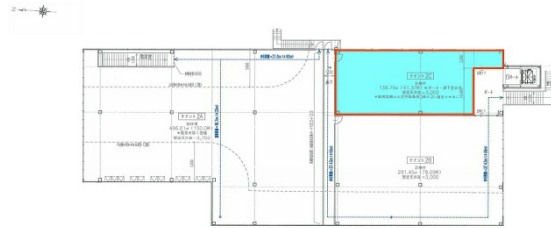

C ForestIX 2階41.37坪

愛知県名古屋市中区栄1-4-5

物件MAP

賃貸条件	
坪数	41.37坪
階数	2階 (C)
入居可能日	

ビル情報	
所在地	愛知県名古屋市中区栄1-4-5
最寄り駅	名古屋市営地下鉄東山線 伏見駅 徒歩1分 名古屋市営地下鉄鶴舞線 伏見駅 徒歩3分
エリア	伏見・栄エリア
竣工	2021年1月
耐震	新耐震基準
階数	地上2階
用途	店舗
構造	S造

設備情報	
エレベーター	1基
空調	無し
OAフロア	スケルトン
基準階天井高	3,000mm
光ファイバー	
トイレ	無し
セキュリティ	
駐車場	無し

事務所移転の簡単検索サイト

Quick Service

クイックサービス

C ForestIX 2階41.37坪 愛知県名古屋市中区栄1-4-5

伏見・栄エリア (ビルID: 0054173) の賃貸オフィス

貸事務所・レンタルオフィス・オフィス移転なら**QuickService**

物件詳細はこちらから

 **0120-55-2620**