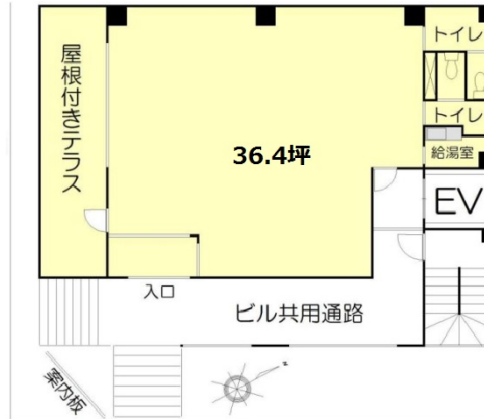

オーエスビル 1階36.4坪

東京都豊島区南大塚3-47-1

物件MAP

| 賃貸条件 | |
|--------|--|
| 坪数 | 36.4坪 |
| 階数 | 1階 |
| 入居可能日 | |
| ビル情報 | |
| 所在地 | 東京都豊島区南大塚3-47-1 |
| 最寄り駅 | JR山手線 大塚駅 徒歩3分 都営都電荒川線 大塚駅前駅 徒歩4分 都営都電荒川線 向原駅 徒歩5分 |
| エリア | その他豊島区 |
| 竣工 | 1991年6月 |
| 耐震 | 新耐震基準 |
| 階数 | 地上7階 |
| 用途 | 事務所 |
| 構造 | S造 |
| 設備情報 | |
| エレベーター | 1基 |
| 空調 | 個別空調 |
| OAフロア | |
| 基準階天井高 | |
| 光ファイバー | |
| トイレ | 男女別・室内 |
| セキュリティ | 調査中 |
| 駐車場 | 無し |