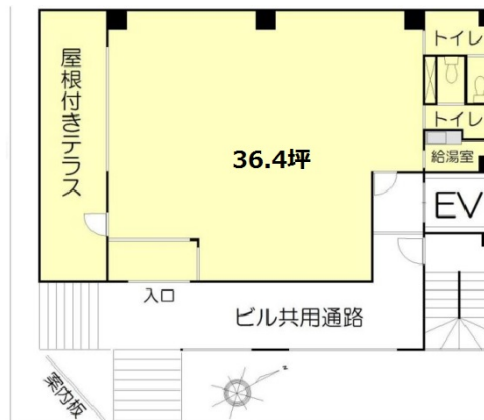

オーエスビル 1階36.4坪

東京都豊島区南大塚3-47-1

物件MAP

賃貸条件	
坪数	36.4坪
階数	1階
入居可能日	
ビル情報	
所在地	東京都豊島区南大塚3-47-1
最寄り駅	JR山手線 大塚駅 徒歩3分 都営都電荒川線 大塚駅前駅 徒歩4分 都営都電荒川線 向原駅 徒歩5分
エリア	その他豊島区
竣工	1991年6月
耐震	新耐震基準
階数	地上7階
用途	事務所
構造	S造
設備情報	
エレベーター	1基
空調	個別空調
OAフロア	
基準階天井高	
光ファイバー	
トイレ	男女別・室内
セキュリティ	調査中
駐車場	無し

オーエスビル 1階36.4坪 東京都豊島区南大塚3-47-1

その他豊島区 (ビルID: 0054168) の賃貸オフィス

貸事務所・レンタルオフィス・オフィス移転ならQuickService

物件詳細はこちらから

 0120-55-2620

【受付時間】平日9:30~18:30