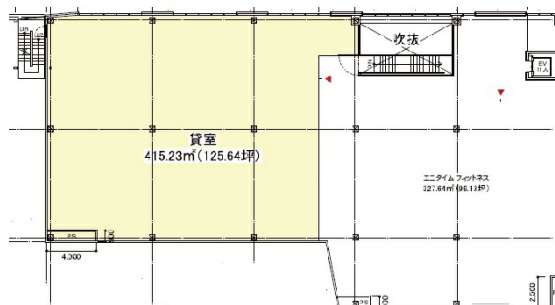

キリンドプラザ帝塚山 3階125.64坪

大阪府大阪市住之江区粉浜1-1-1

物件MAP

賃貸条件	
月額賃料	1,256,400円 (税別)
坪数	125.64坪
坪単価	10,000円 (税別)
共益費	賃料に含む
礼金	無し
敷金 (保証金)	12564000円
階数	3階
入居可能日	即日
ビル情報	
所在地	大阪府大阪市住之江区粉浜1-1-1
最寄り駅	大阪メトロ四つ橋線 玉出駅 徒歩3分 阪堺電軌阪堺線 塚西駅 徒歩3分 南海本線 粉浜駅 徒歩8分
エリア	その他大阪
竣工	2015年11月
耐震	新耐震基準
階数	地上3階
用途	店舗
構造	S造
設備情報	
エレベーター	1基
空調	
OAフロア	
基準階天井高	
光ファイバー	
トイレ	
セキュリティ	
駐車場	