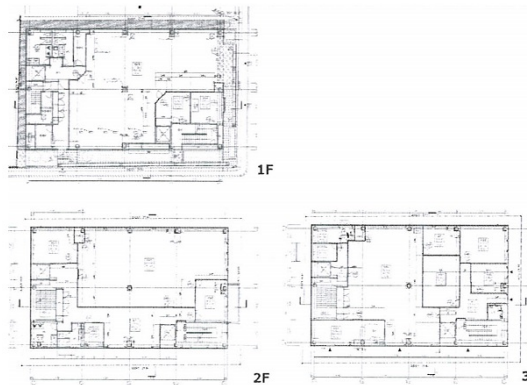

# 板橋本町事務所 1階321坪

東京都板橋区本町35-4

No Image

物件MAP

賃貸条件	
月額賃料	相談
坪数	321坪
坪単価	相談
共益費	無し
礼金	無し
敷金（保証金）	8ヶ月
階数	1階（一棟）
入居可能日	相談

ビル情報	
所在地	東京都板橋区本町35-4
最寄り駅	都営三田線 板橋本町駅 徒歩1分
エリア	その他東京
竣工	2015年5月
耐震	新耐震基準
階数	地上3階
用途	事務所
構造	S造

設備情報	
エレベーター	2基
空調	個別空調
OAフロア	OAフロア
基準階天井高	
光ファイバー	調査中
トイレ	調査中
セキュリティ	調査中
駐車場	有り