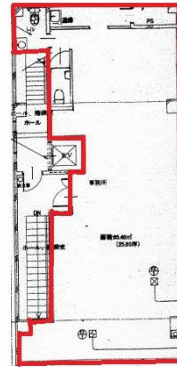

メゾンソレイユビル 2階26坪

広島県広島市南区京橋町2-25

物件MAP

賃貸条件	
坪数	26坪
階数	2階
入居可能日	
ビル情報	
所在地	広島県広島市南区京橋町2-25
最寄り駅	広電1系統(宇品線) 的場町駅 徒歩5分 JR山陽本線 広島駅 徒歩6分 広電6系統(江波線) 稲荷町駅 徒歩6分
エリア	広島市南区エリア
竣工	2005年10月
耐震	新耐震基準
階数	地上4階
用途	事務所
構造	
設備情報	
エレベーター	
空調	個別空調
OAフロア	Pタイル
基準階天井高	
光ファイバー	有り
トイレ	男女別・室内
セキュリティ	無し
駐車場	無し