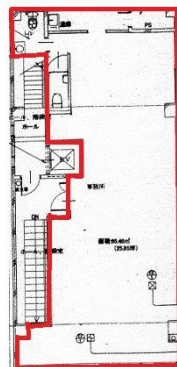

メゾンソレイユビル 2階26坪

広島県広島市南区京橋町2-25

物件MAP

賃貸条件	
坪数	26坪
階数	2階
入居可能日	

ビル情報	
所在地	広島県広島市南区京橋町2-25
最寄り駅	広電1系統(宇品線) 的場町駅 徒歩5分 JR山陽本線 広島駅 徒歩6分 広電6系統(江波線) 稲荷町駅 徒歩6分
エリア	広島市南区エリア
竣工	2005年10月
耐震	新耐震基準
階数	地上4階
用途	事務所
構造	

設備情報	
エレベーター	
空調	個別空調
OAフロア	Pタイル
基準階天井高	
光ファイバー	有り
トイレ	男女別・室内
セキュリティ	無し
駐車場	無し

事務所移転の簡単検索サイト

Quick Service

クイックサービス

メゾンソレイユビル 2階26坪 広島県広島市南区京橋町2-25

広島市南区エリア (ビルID: 0054117) の賃貸オフィス

貸事務所・レンタルオフィス・オフィス移転ならQuickService