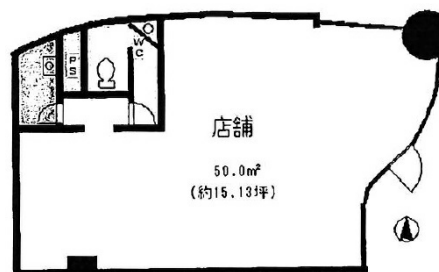

ホイトニー武庫川 1階15.13坪

兵庫県西宮市小松南町1-1-11

物件MAP

賃貸条件	
月額賃料	130,000円 (税別)
坪数	15.13坪
坪単価	8,592円 (税別)
共益費	12,000円
礼金	2ヶ月
敷金 (保証金)	2ヶ月
階数	1階
入居可能日	即日

ビル情報	
所在地	兵庫県西宮市小松南町1-1-11
最寄り駅	阪神本線 武庫川駅 徒歩8分
エリア	その他兵庫
竣工	1989年8月
耐震	
階数	地上5階 地下1階
用途	店舗
構造	RC造

設備情報	
エレベーター	
空調	
OAフロア	
基準階天井高	
光ファイバー	
トイレ	
セキュリティ	
駐車場	

ホイトニー武庫川 1階15.13坪 兵庫県西宮市小松南町1-1-11

その他兵庫 (ビルID: 0054111) の賃貸オフィス

貸事務所・レンタルオフィス・オフィス移転ならQuickService

物件詳細はこちらから

 0120-55-2620

【受付時間】平日9:30~18:30