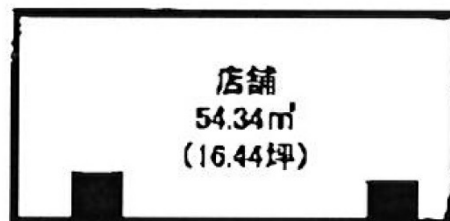

アーデン甲子園 1階16.44坪

兵庫県西宮市甲子園高潮町7-20

物件MAP

賃貸条件	
月額賃料	154,000円 (税別)
坪数	16.44坪
坪単価	9,367円 (税別)
共益費	賃料に含む
礼金	無し
敷金 (保証金)	840000円
階数	1階 (102)
入居可能日	相談

ビル情報	
所在地	兵庫県西宮市甲子園高潮町7-20
最寄り駅	阪神本線 甲子園駅 徒歩4分 阪神本線 久寿川駅 徒歩6分
エリア	その他兵庫
竣工	2009年3月
耐震	
階数	地上10階
用途	店舗
構造	RC造