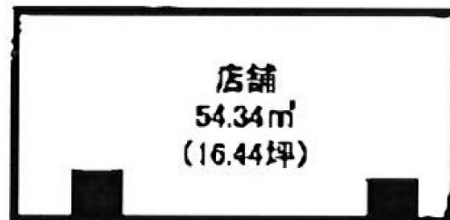

アーデン甲子園 1階16.44坪

兵庫県西宮市甲子園高潮町7-20

物件MAP

賃貸条件	
月額賃料	154,000円 (税別)
坪数	16.44坪
坪単価	9,367円 (税別)
共益費	賃料に含む
礼金	無し
敷金 (保証金)	840000円
階数	1階 (102)
入居可能日	相談

ビル情報	
所在地	兵庫県西宮市甲子園高潮町7-20
最寄り駅	阪神本線 甲子園駅 徒歩4分 阪神本線 久寿川駅 徒歩6分
エリア	その他兵庫
竣工	2009年3月
耐震	
階数	地上10階
用途	店舗
構造	RC造

設備情報	
エレベーター	
空調	
OAフロア	
基準階天井高	
光ファイバー	
トイレ	
セキュリティ	
駐車場	有り

事務所移転の簡単検索サイト

Quick Service

クイックサービス

アーデン甲子園 1階16.44坪 兵庫県西宮市甲子園高潮町7-20

その他兵庫 (ビルID: 0054109) の賃貸オフィス

貸事務所・レンタルオフィス・オフィス移転なら**QuickService**

物件詳細はこちらから