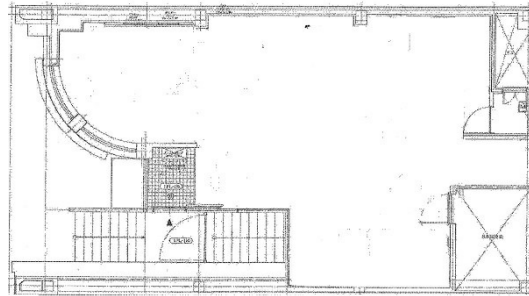

セレッソ金座街 1階24.68坪

広島県広島市中区本通1-4

物件MAP

賃貸条件	
坪数	24.68坪
階数	1階
入居可能日	
ビル情報	
所在地	広島県広島市中区本通1-4
最寄り駅	広電1系統(宇品線) 八丁堀駅 徒歩2分 広電1系統(宇品線) 立町駅 徒歩2分
エリア	広島市中区エリア
竣工	1980年10月
耐震	旧耐震基準
階数	地上3階
用途	店舗
構造	S造
設備情報	
エレベーター	
空調	無し
OAフロア	スケルトン
基準階天井高	
光ファイバー	有り
トイレ	無し
セキュリティ	無し
駐車場	無し