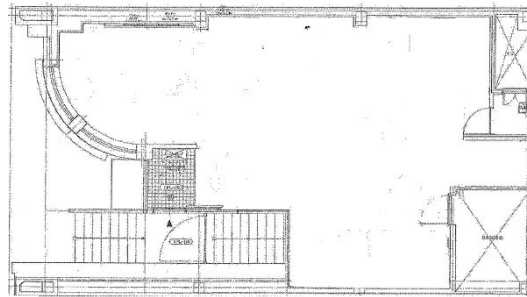

セレッソ金座街 1階24.68坪

広島県広島市中区本通1-4

物件MAP

賃貸条件	
坪数	24.68坪
階数	1階
入居可能日	
ビル情報	
所在地	広島県広島市中区本通1-4
最寄り駅	広電1系統(宇品線) 八丁堀駅 徒歩2分 広電1系統(宇品線) 立町駅 徒歩2分
エリア	広島市中区エリア
竣工	1980年10月
耐震	旧耐震基準
階数	地上3階
用途	店舗
構造	S造
設備情報	
エレベーター	
空調	無し
OAフロア	スケルトン
基準階天井高	
光ファイバー	有り
トイレ	無し
セキュリティ	無し
駐車場	無し