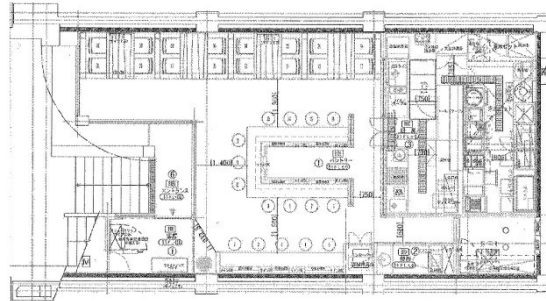

# セレッソ金座街 地下1階27.49坪

広島県広島市中区本通1-4

## 物件MAP

賃貸条件	
月額賃料	800,000円 (税別)
坪数	27.49坪
坪単価	29,101円 (税別)
共益費	賃料に含む
礼金	1ヶ月
敷金 (保証金)	6ヶ月
階数	B1階
入居可能日	即日

ビル情報	
所在地	広島県広島市中区本通1-4
最寄り駅	広電1系統(宇品線) 八丁堀駅 徒歩2分 広電1系統(宇品線) 立町駅 徒歩2分
エリア	広島市中区エリア
竣工	1980年10月
耐震	旧耐震基準
階数	地上3階
用途	店舗
構造	S造

設備情報	
エレベーター	
空調	無し
OAフロア	スケルトン
基準階天井高	
光ファイバー	有り
トイレ	無し
セキュリティ	無し
駐車場	無し

事務所移転の簡単検索サイト

Quick Service

クイックサービス

セレッソ金座街 地下1階27.49坪 広島県広島市中区本通1-4

広島市中区エリア (ビルID: 0054087) の賃貸オフィス

貸事務所・レンタルオフィス・オフィス移転ならQuickService