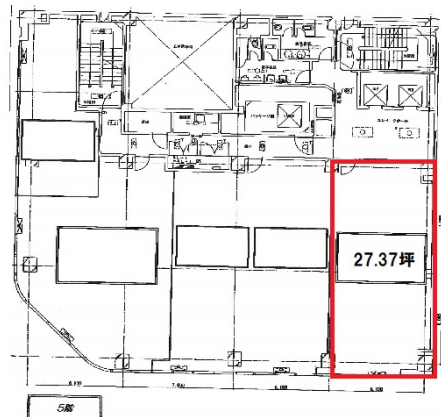

MMS札幌駅前ビル 5階27.37坪

北海道札幌市中央区北4条西4-1-16

物件MAP

賃貸条件	
坪数	27.37坪
階数	5階 (A)
入居可能日	

ビル情報	
所在地	北海道札幌市中央区北4条西4-1-16
最寄り駅	札幌市営地下鉄南北線 さっぽろ駅 徒歩1分
エリア	札幌駅エリア
竣工	1984年11月
耐震	新耐震基準
階数	地上8階 地下2階
用途	事務所
構造	SRC造

設備情報	
エレベーター	2基
空調	セントラル空調
OAフロア	OAフロア
基準階天井高	2,480mm
光ファイバー	有り
トイレ	男女別・室外
セキュリティ	有り
駐車場	有り

事務所移転の簡単検索サイト

MMS札幌駅前ビル 5階27.37坪 北海道札幌市中央区北4条西4-1-16

札幌駅エリア (ビルID: 0054069) の賃貸オフィス

クイックサービス

貸事務所・レンタルオフィス・オフィス移転なら**QuickService**

物件詳細はこちらから

0120-55-2620

【受付時間】平日9:30~18:30