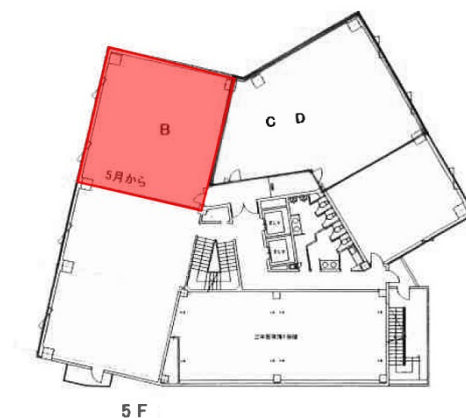

パークビル 4階24.65坪

熊本県熊本市中央区水前寺公園14-22

物件MAP

賃貸条件	
月額賃料	197,200円 (税別)
坪数	24.65坪
坪単価	8,000円 (税別)
共益費	66,555円
礼金	無し
敷金 (保証金)	12ヶ月
階数	4階 (B 商談中)
入居可能日	即日

ビル情報	
所在地	熊本県熊本市中央区水前寺公園14-22
最寄り駅	熊本市電2系統 市立体育館前駅 徒歩3分 熊本市電3系統 市立体育館前駅 徒歩3分 熊本市電2系統 商業高校前駅 徒歩4分 熊本市電3系統 商業高校前駅 徒歩4分 熊本市電2系統 水前寺公園駅 徒歩6分

エリア	熊本
竣工	1987年8月
耐震	新耐震基準
階数	地上8階
用途	事務所
構造	S造

設備情報	
エレベーター	2基
空調	個別空調
OAフロア	タイルカーペット
基準階天井高	2,550mm
光ファイバー	有り
トイレ	男女別・室外
セキュリティ	有り
駐車場	有り