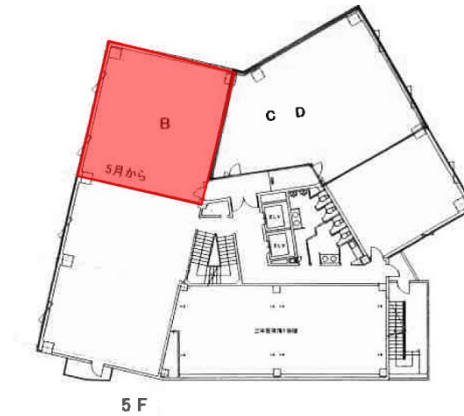

## 物件MAP

| 賃貸条件     |               |
|----------|---------------|
| 月額賃料     | 197,200円 (税別) |
| 坪数       | 24.65坪        |
| 坪単価      | 8,000円 (税別)   |
| 共益費      | 66,555円       |
| 礼金       | 無し            |
| 敷金 (保証金) | 12ヶ月          |
| 階数       | 4階 (B 商談中)    |
| 入居可能日    | 即日            |