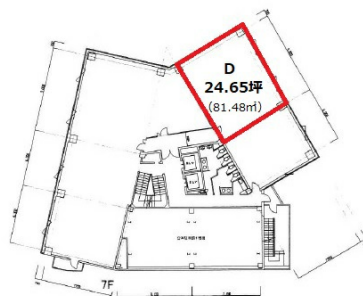

パークビル 7階24.65坪

熊本県熊本市中央区水前寺公園14-22

物件MAP

賃貸条件	
月額賃料	197,200円 (税別)
坪数	24.65坪
坪単価	8,000円 (税別)
共益費	66,555円
礼金	無し
敷金 (保証金)	12ヶ月
階数	7階 (D)
入居可能日	即日

ビル情報	
所在地	熊本県熊本市中央区水前寺公園14-22
最寄り駅	熊本市電2系統 市立体育館前駅 徒歩3分 熊本市電3系統 市立体育館前駅 徒歩3分 熊本市電2系統 商業高校前駅 徒歩4分 熊本市電3系統 商業高校前駅 徒歩4分 熊本市電2系統 水前寺公園駅 徒歩6分
エリア	熊本
竣工	1987年8月
耐震	新耐震基準
階数	地上8階
用途	事務所
構造	S造

設備情報	
エレベーター	2基
空調	個別空調
OAフロア	タイルカーペット
基準階天井高	2,550mm
光ファイバー	有り
トイレ	男女別・室外
セキュリティ	有り
駐車場	有り

事務所移転の簡単検索サイト

Quick Service

クイックサービス

パークビル 7階24.65坪 熊本県熊本市中央区水前寺公園14-22

熊本 (ビルID: 0054042) の賃貸オフィス

貸事務所・レンタルオフィス・オフィス移転ならQuickService