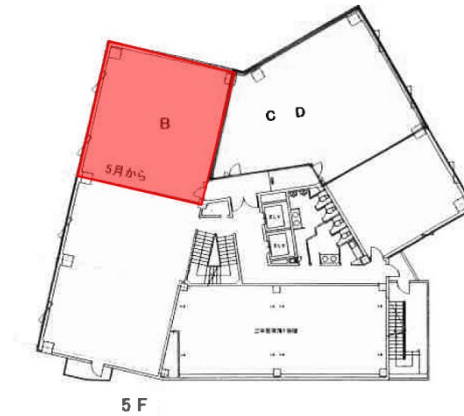

パークビル 5階24.65坪

熊本県熊本市中央区水前寺公園14-22

物件MAP

賃貸条件	
月額賃料	197,200円 (税別)
坪数	24.65坪
坪単価	8,000円 (税別)
共益費	66,555円
礼金	無し
敷金 (保証金)	12ヶ月
階数	5階 (B 商談中)
入居可能日	即日

ビル情報	
所在地	熊本県熊本市中央区水前寺公園14-22
最寄り駅	熊本市電2系統 市立体育館前駅 徒歩3分 熊本市電3系統 市立体育館前駅 徒歩3分 熊本市電2系統 商業高校前駅 徒歩4分 熊本市電3系統 商業高校前駅 徒歩4分 熊本市電2系統 水前寺公園駅 徒歩6分

エリア	熊本
竣工	1987年8月
耐震	新耐震基準
階数	地上8階
用途	事務所
構造	S造

設備情報	
エレベーター	2基
空調	個別空調
OAフロア	タイルカーペット
基準階天井高	2,550mm
光ファイバー	有り
トイレ	男女別・室外
セキュリティ	有り
駐車場	有り