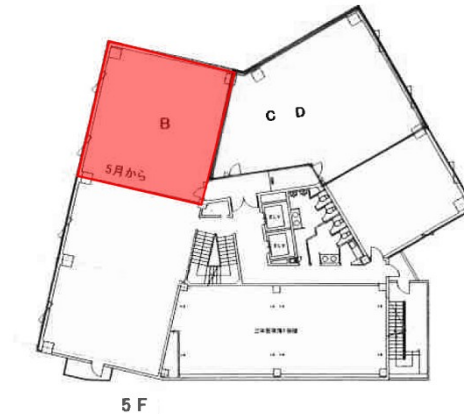

# パークビル 5階24.65坪

熊本県熊本市中央区水前寺公園14-22

## 物件MAP

賃貸条件	
月額賃料	197,200円（税別）
坪数	24.65坪
坪単価	8,000円（税別）
共益費	66,555円
礼金	無し
敷金（保証金）	12ヶ月
階数	5階（B 商談中）
入居可能日	即日

ビル情報	
所在地	熊本県熊本市中央区水前寺公園14-22
最寄り駅	熊本市電2系統 市立体育館前駅 徒歩3分 熊本市電3系統 市立体育館前駅 徒歩3分 熊本市電2系統 商業高校前駅 徒歩4分 熊本市電3系統 商業高校前駅 徒歩4分 熊本市電2系統 水前寺公園駅 徒歩6分
エリア	熊本
竣工	1987年8月
耐震	新耐震基準
階数	地上8階
用途	事務所
構造	S造