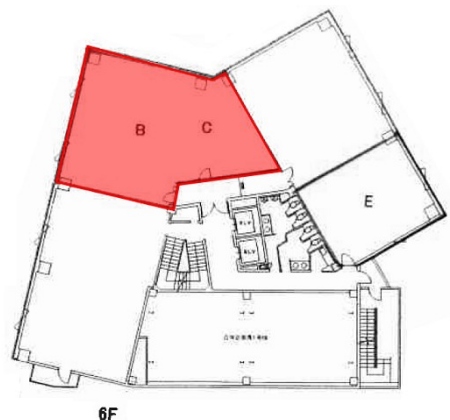

パークビル 6階33.82坪

熊本県熊本市中央区水前寺公園14-22

物件MAP

| 賃貸条件 | |
|----------|---------------|
| 月額賃料 | 270,560円 (税別) |
| 坪数 | 33.82坪 |
| 坪単価 | 8,000円 (税別) |
| 共益費 | 91,314円 |
| 礼金 | 無し |
| 敷金 (保証金) | 12ヶ月 |
| 階数 | 6階 (BC) |
| 入居可能日 | 即日 |

| ビル情報 | |
|------|---|
| 所在地 | 熊本県熊本市中央区水前寺公園14-22 |
| 最寄り駅 | 熊本市電2系統 市立体育館前駅 徒歩3分 熊本市電3系統 市立体育館前駅 徒歩3分 熊本市電2系統 商業高校前駅 徒歩4分 熊本市電3系統 商業高校前駅 徒歩4分 熊本市電2系統 水前寺公園駅 徒歩6分 |
| エリア | 熊本 |
| 竣工 | 1987年8月 |
| 耐震 | 新耐震基準 |
| 階数 | 地上8階 |
| 用途 | 事務所 |
| 構造 | S造 |