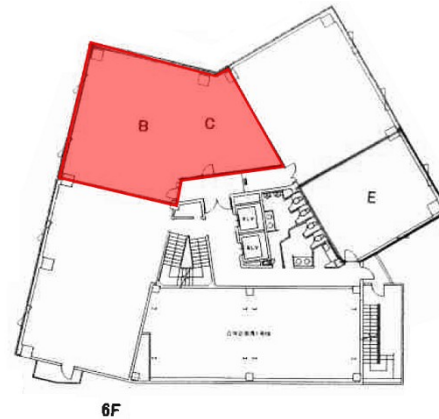

パークビル 6階33.82坪

熊本県熊本市中央区水前寺公園14-22

物件MAP

賃貸条件	
月額賃料	270,560円（税別）
坪数	33.82坪
坪単価	8,000円（税別）
共益費	91,314円
礼金	無し
敷金（保証金）	12ヶ月
階数	6階（BC）
入居可能日	即日

ビル情報	
所在地	熊本県熊本市中央区水前寺公園14-22
最寄り駅	熊本市電2系統 市立体育館前駅 徒歩3分 熊本市電3系統 市立体育館前駅 徒歩3分 熊本市電2系統 商業高校前駅 徒歩4分 熊本市電3系統 商業高校前駅 徒歩4分 熊本市電2系統 水前寺公園駅 徒歩6分
エリア	熊本
竣工	1987年8月
耐震	新耐震基準
階数	地上8階
用途	事務所
構造	S造

設備情報	
エレベーター	2基
空調	個別空調
OAフロア	タイルカーペット
基準階天井高	2,550mm
光ファイバー	有り
トイレ	男女別・室外
セキュリティ	有り
駐車場	有り

事務所移転の簡単検索サイト

Quick Service

クイックサービス

パークビル 6階33.82坪 熊本県熊本市中央区水前寺公園14-22

熊本（ビルID：0054042）の賃貸オフィス

貸事務所・レンタルオフィス・オフィス移転なら**QuickService**