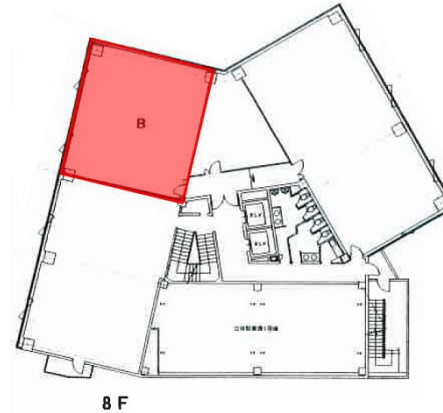

## 物件MAP

賃貸条件	
坪数	24.65坪
階数	8階 (B申込有)
入居可能日	

ビル情報	
所在地	熊本県熊本市中央区水前寺公園14-22
最寄り駅	熊本市電2系統 市立体育館前駅 徒歩3分 熊本市電3系統 市立体育館前駅 徒歩3分 熊本市電2系統 商業高校前駅 徒歩4分 熊本市電3系統 商業高校前駅 徒歩4分 熊本市電2系統 水前寺公園駅 徒歩6分
エリア	熊本
竣工	1987年8月
耐震	新耐震基準
階数	地上8階
用途	事務所
構造	S造