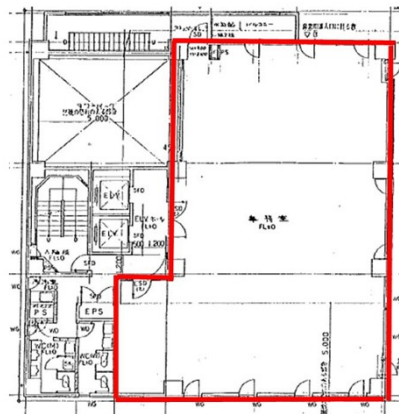

# 赤羽南ビル 7階75.33坪

東京都北区赤羽南1-9-11

## 物件MAP

賃貸条件	
月額賃料	相談
坪数	75.33坪
坪単価	相談
共益費	賃料に含む
礼金	無し
敷金（保証金）	相談
階数	7階
入居可能日	即日

ビル情報	
所在地	東京都北区赤羽南1-9-11
最寄り駅	JR京浜東北線 赤羽駅 徒歩3分 JR東北本線(宇都宮線) 赤羽駅 徒歩3分 東京メトロ南北線 赤羽岩淵駅 徒歩6分
エリア	その他東京
竣工	1987年10月
耐震	新耐震基準
階数	地上9階
用途	事務所
構造	SRC造

設備情報	
エレベーター	2基
空調	個別空調
OAフロア	
基準階天井高	1,450mm
光ファイバー	
トイレ	男女別・室外
セキュリティ	有り
駐車場	有り