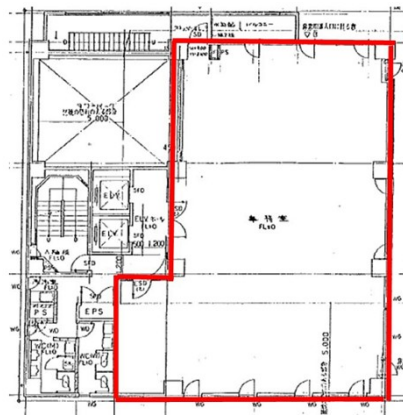

赤羽南ビル 7階75.33坪

東京都北区赤羽南1-9-11

物件MAP

賃貸条件	
月額賃料	相談
坪数	75.33坪
坪単価	相談
共益費	賃料に含む
礼金	無し
敷金（保証金）	相談
階数	7階
入居可能日	即日

ビル情報	
所在地	東京都北区赤羽南1-9-11
最寄り駅	JR京浜東北線 赤羽駅 徒歩3分 JR東北本線(宇都宮線) 赤羽駅 徒歩3分 東京メトロ南北線 赤羽岩淵駅 徒歩6分
エリア	その他東京
竣工	1987年10月
耐震	新耐震基準
階数	地上9階
用途	事務所
構造	SRC造

設備情報	
エレベーター	2基
空調	個別空調
OAフロア	
基準階天井高	1,450mm
光ファイバー	
トイレ	男女別・室外
セキュリティ	有り
駐車場	有り

事務所移転の簡単検索サイト

Quick Service

クイックサービス

赤羽南ビル 7階75.33坪 東京都北区赤羽南1-9-11

その他東京（ビルID：0054041）の賃貸オフィス

貸事務所・レンタルオフィス・オフィス移転なら**QuickService**