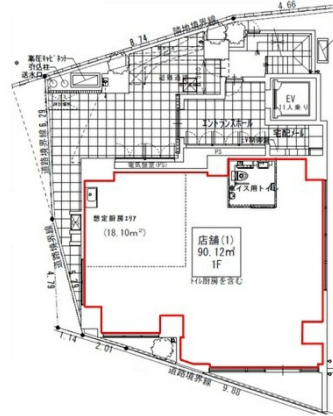

SIL西新宿 1階27.26坪

東京都新宿区西新宿5-24-17

物件MAP

賃貸条件	
坪数	27.26坪
階数	1階
入居可能日	
ビル情報	
所在地	東京都新宿区西新宿5-24-17
最寄り駅	都営大江戸線 西新宿五丁目駅 徒歩1分
エリア	西新宿エリア
竣工	2021年3月
耐震	新耐震基準
階数	地上10階
用途	事務所/店舗
構造	RC造
設備情報	
エレベーター	1基
空調	個別空調
OAフロア	OAフロア
基準階天井高	
光ファイバー	
トイレ	男女別・室内
セキュリティ	
駐車場	