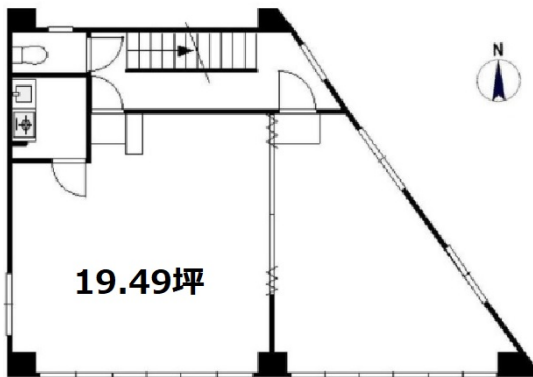

MM15ビル 5階19.49坪

東京都目黒区目黒1-5-15

物件MAP

賃貸条件	
坪数	19.49坪
階数	5階（申込有）
入居可能日	
ビル情報	
所在地	東京都目黒区目黒1-5-15
最寄り駅	JR山手線 目黒駅 徒歩3分 東京メトロ南北線 目黒駅 徒歩3分 東急目黒線 目黒駅 徒歩3分
エリア	目黒駅エリア
竣工	1969年10月
耐震	旧耐震基準
階数	地上6階 地下1階
用途	事務所
構造	RC造
設備情報	
エレベーター	
空調	個別空調
OAフロア	タイルカーペット
基準階天井高	2,300mm
光ファイバー	調査中
トイレ	男女共用・室内
セキュリティ	調査中
駐車場	無し