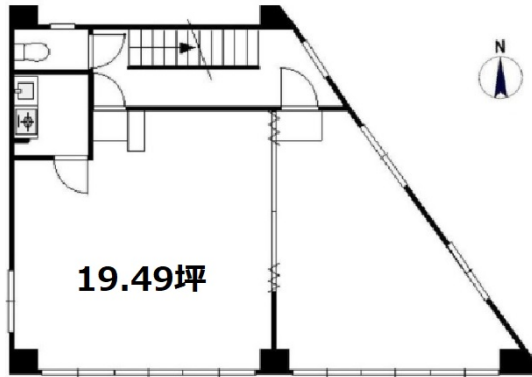

# MM15ビル 5階19.49坪

東京都目黒区目黒1-5-15

物件MAP

賃貸条件	
坪数	19.49坪
階数	5階（申込有）
入居可能日	
ビル情報	
所在地	東京都目黒区目黒1-5-15
最寄り駅	JR山手線 目黒駅 徒歩3分 東京メトロ南北線 目黒駅 徒歩3分 東急目黒線 目黒駅 徒歩3分
エリア	目黒駅エリア
竣工	1969年10月
耐震	旧耐震基準
階数	地上6階 地下1階
用途	事務所
構造	RC造
設備情報	
エレベーター	
空調	個別空調
OAフロア	タイルカーペット
基準階天井高	2,300mm
光ファイバー	調査中
トイレ	男女共用・室内
セキュリティ	調査中
駐車場	無し