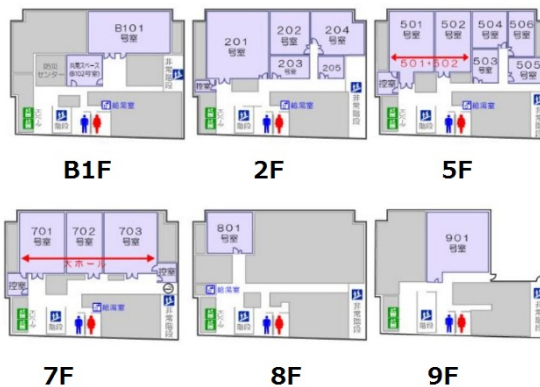

# クロストラジット 航空会館 2階7坪

東京都港区新橋1-18-1

物件MAP

賃貸条件	
月額賃料	385,000円 (税別)
坪数	7坪
坪単価	55,000円 (税別)
共益費	無し
礼金	無し
敷金 (保証金)	2ヶ月
階数	2階 (205)
入居可能日	即日
ビル情報	
所在地	東京都港区新橋1-18-1
最寄り駅	都営三田線 内幸町駅 徒歩1分 JR京浜東北線 新橋駅 徒歩5分 JR山手線 新橋駅 徒歩5分 JR東海道本線 新橋駅 徒歩5分 東京メトロ銀座線 虎ノ門駅 徒歩7分
エリア	新橋・虎ノ門・浜松町エリア
竣工	1978年11月
耐震	旧耐震基準
階数	地上9階 地下1階
用途	レンタルオフィス
構造	SRC造
設備情報	
エレベーター	2基
空調	
OAフロア	
基準階天井高	2,500mm
光ファイバー	有り
トイレ	男女別・室外
セキュリティ	調査中
駐車場	有り