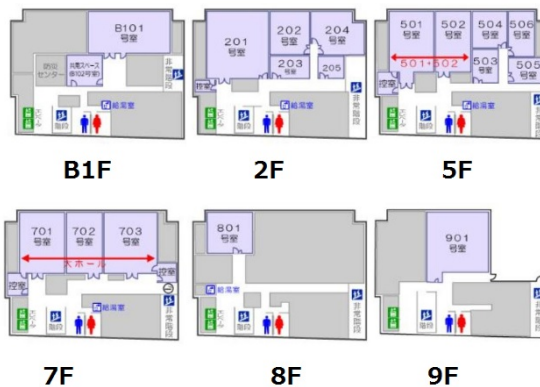

クロストラジット 航空会館 2階22.3坪

東京都港区新橋1-18-1

物件MAP

賃貸条件	
月額賃料	1,338,000円 (税別)
坪数	22.3坪
坪単価	60,000円 (税別)
共益費	無し
礼金	無し
敷金 (保証金)	2ヶ月
階数	2階 (20A)
入居可能日	即日
ビル情報	
所在地	東京都港区新橋1-18-1
最寄り駅	都営三田線 内幸町駅 徒歩1分 JR京浜東北線 新橋駅 徒歩5分 JR山手線 新橋駅 徒歩5分 JR東海道本線 新橋駅 徒歩5分 東京メトロ銀座線 虎ノ門駅 徒歩7分
エリア	新橋・虎ノ門・浜松町エリア
竣工	1978年11月
耐震	旧耐震基準
階数	地上9階 地下1階
用途	レンタルオフィス
構造	SRC造
設備情報	
エレベーター	2基
空調	
OAフロア	
基準階天井高	2,500mm
光ファイバー	有り
トイレ	男女別・室外
セキュリティ	調査中
駐車場	有り