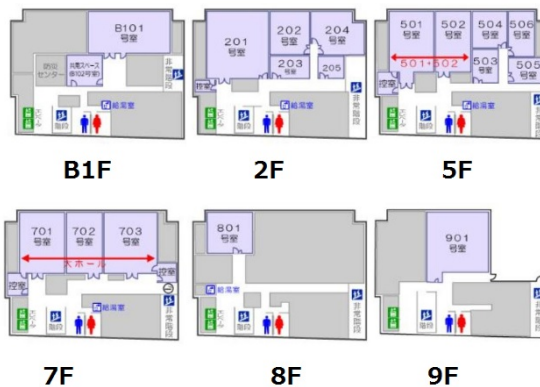

クロストラジット 航空会館 2階16坪

東京都港区新橋1-18-1

物件MAP

賃貸条件	
月額賃料	960,000円 (税別)
坪数	16坪
坪単価	60,000円 (税別)
共益費	無し
礼金	無し
敷金 (保証金)	2ヶ月
階数	2階 (202)
入居可能日	即日

ビル情報	
所在地	東京都港区新橋1-18-1
最寄り駅	都営三田線 内幸町駅 徒歩1分 JR京浜東北線 新橋駅 徒歩5分 JR山手線 新橋駅 徒歩5分 JR東海道本線 新橋駅 徒歩5分 東京メトロ銀座線 虎ノ門駅 徒歩7分
エリア	新橋・虎ノ門・浜松町エリア
竣工	1978年11月
耐震	旧耐震基準
階数	地上9階 地下1階
用途	レンタルオフィス
構造	SRC造

設備情報	
エレベーター	2基
空調	
OAフロア	
基準階天井高	2,500mm
光ファイバー	有り
トイレ	男女別・室外
セキュリティ	調査中
駐車場	有り