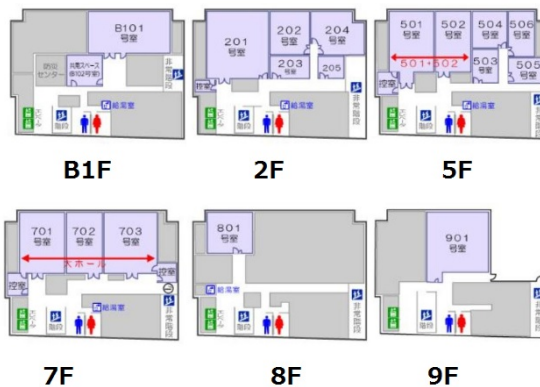

クロストラジット 航空会館 5階13.6坪

東京都港区新橋1-18-1

物件MAP

賃貸条件	
月額賃料	816,000円 (税別)
坪数	13.6坪
坪単価	60,000円 (税別)
共益費	無し
礼金	無し
敷金 (保証金)	2ヶ月
階数	5階 (506)
入居可能日	即日

ビル情報	
所在地	東京都港区新橋1-18-1
最寄り駅	都営三田線 内幸町駅 徒歩1分 JR京浜東北線 新橋駅 徒歩5分 JR山手線 新橋駅 徒歩5分 JR東海道本線 新橋駅 徒歩5分 東京メトロ銀座線 虎ノ門駅 徒歩7分
エリア	新橋・虎ノ門・浜松町エリア
竣工	1978年11月
耐震	旧耐震基準
階数	地上9階 地下1階
用途	レンタルオフィス
構造	SRC造

設備情報	
エレベーター	2基
空調	
OAフロア	
基準階天井高	2,500mm
光ファイバー	有り
トイレ	男女別・室外
セキュリティ	調査中
駐車場	有り