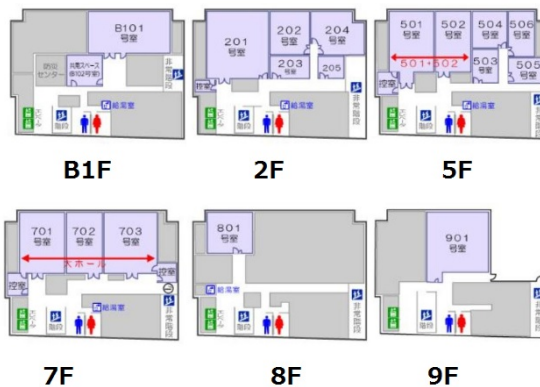

# クロストラジット 航空会館 5階14.8坪

東京都港区新橋1-18-1

物件MAP

賃貸条件	
月額賃料	888,000円 (税別)
坪数	14.8坪
坪単価	60,000円 (税別)
共益費	無し
礼金	無し
敷金 (保証金)	2ヶ月
階数	5階 (50A)
入居可能日	即日

ビル情報	
所在地	東京都港区新橋1-18-1
最寄り駅	都営三田線 内幸町駅 徒歩1分 JR京浜東北線 新橋駅 徒歩5分 JR山手線 新橋駅 徒歩5分 JR東海道本線 新橋駅 徒歩5分 東京メトロ銀座線 虎ノ門駅 徒歩7分
エリア	新橋・虎ノ門・浜松町エリア
竣工	1978年11月
耐震	旧耐震基準
階数	地上9階 地下1階
用途	レンタルオフィス
構造	SRC造

設備情報	
エレベーター	2基
空調	
OAフロア	
基準階天井高	2,500mm
光ファイバー	有り
トイレ	男女別・室外
セキュリティ	調査中
駐車場	有り