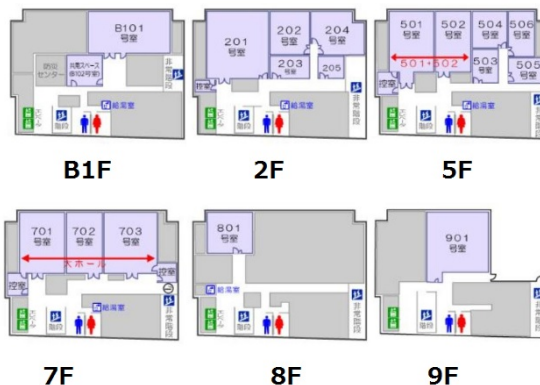

# クロストラジット 航空会館 5階14.8坪

東京都港区新橋1-18-1

物件MAP

賃貸条件	
月額賃料	888,000円 (税別)
坪数	14.8坪
坪単価	60,000円 (税別)
共益費	無し
礼金	無し
敷金 (保証金)	2ヶ月
階数	5階 (50A)
入居可能日	即日

ビル情報	
所在地	東京都港区新橋1-18-1
最寄り駅	都営三田線 内幸町駅 徒歩1分 JR京浜東北線 新橋駅 徒歩5分 JR山手線 新橋駅 徒歩5分 JR東海道本線 新橋駅 徒歩5分 東京メトロ銀座線 虎ノ門駅 徒歩7分
エリア	新橋・虎ノ門・浜松町エリア
竣工	1978年11月
耐震	旧耐震基準
階数	地上9階 地下1階
用途	レンタルオフィス
構造	SRC造

設備情報	
エレベーター	2基
空調	
OAフロア	
基準階天井高	2,500mm
光ファイバー	有り
トイレ	男女別・室外
セキュリティ	調査中
駐車場	有り

事務所移転の簡単検索サイト

Quick Service

クイックサービス

クロストラジット 航空会館 5階14.8坪 東京都港区新橋1-18-1

新橋・虎ノ門・浜松町エリア (ビルID: 0054006) の賃貸オフィス

貸事務所・レンタルオフィス・オフィス移転ならQuickService