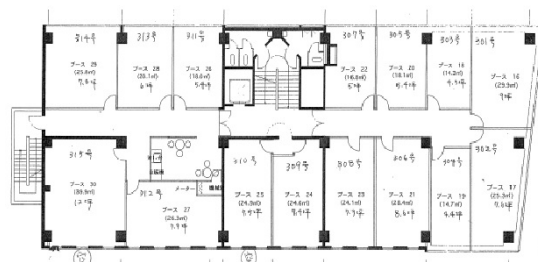

## 物件MAP

賃貸条件	
月額賃料	43,800円 (税別)
坪数	7.3坪
坪単価	6,000円 (税別)
共益費	3,650円
礼金	1ヶ月
敷金 (保証金)	1ヶ月
階数	3階 (308-2号)
入居可能日	相談

ビル情報	
所在地	和歌山県和歌山市八番丁9
最寄り駅	南海本線 和歌山市駅 徒歩10分
エリア	和歌山
竣工	1964年10月
耐震	旧耐震基準
階数	地上階
用途	事務所
構造	SRC造