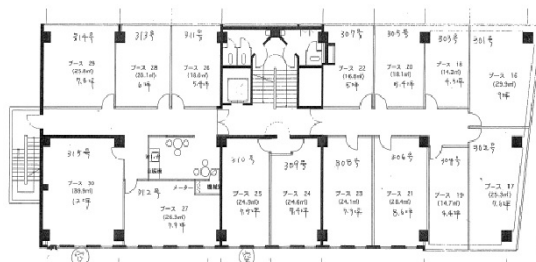

## 物件MAP

賃貸条件	
月額賃料	43,800円 (税別)
坪数	7.3坪
坪単価	6,000円 (税別)
共益費	3,650円
礼金	1ヶ月
敷金 (保証金)	1ヶ月
階数	3階 (308-2号)
入居可能日	相談

ビル情報	
所在地	和歌山県和歌山市八番丁9
最寄り駅	南海本線 和歌山市駅 徒歩10分
エリア	和歌山
竣工	1964年10月
耐震	旧耐震基準
階数	地上階
用途	事務所
構造	SRC造