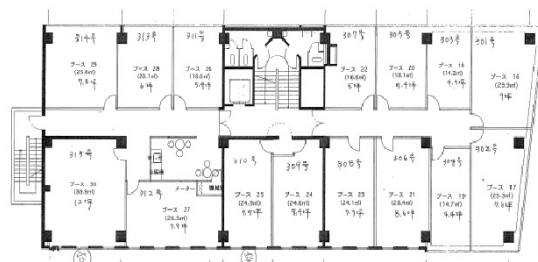

パーク県信ビル 3階7.6坪

和歌山県和歌山市八番丁9

物件MAP

賃貸条件	
月額賃料	45,600円 (税別)
坪数	7.6坪
坪単価	6,000円 (税別)
共益費	3,800円
礼金	1ヶ月
敷金 (保証金)	1ヶ月
階数	3階 (308-1号)
入居可能日	相談

ビル情報	
所在地	和歌山県和歌山市八番丁9
最寄り駅	南海本線 和歌山市駅 徒歩10分
エリア	和歌山
竣工	1964年10月
耐震	旧耐震基準
階数	地上階
用途	事務所
構造	SRC造

設備情報	
エレベーター	1基
空調	個別空調
OAフロア	
基準階天井高	
光ファイバー	有り
トイレ	調査中
セキュリティ	調査中
駐車場	